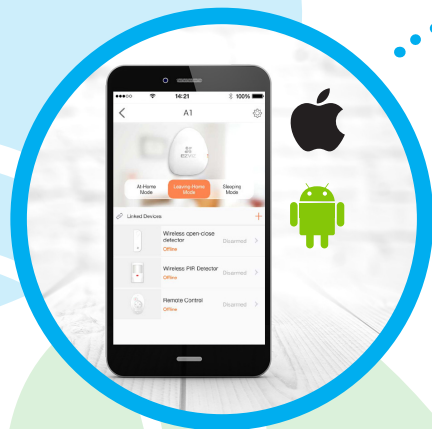

## INTEGROVANÉ ŘEŠENÍ EZVIZ

A1 lze připojit ke kamerám EZVIZ. Po spuštění senzoru kamera okamžitě spustí záznam snímků a videa.

## FUNGUJE SE SIRÉNOU EZVIZ

Senzory můžete připojit ke zvukové a světelné siréně.

## VEŠKEROU PRÁCI ZVLÁDNE JEDNA APLIKACE

Všechna vaše bezpečnostní můžete připojit k jediné aplikaci. Aplikace EZVIZ je snadno použitelná a umožňuje zobrazit čtyři živé videostreamy, pokud máte kamery.